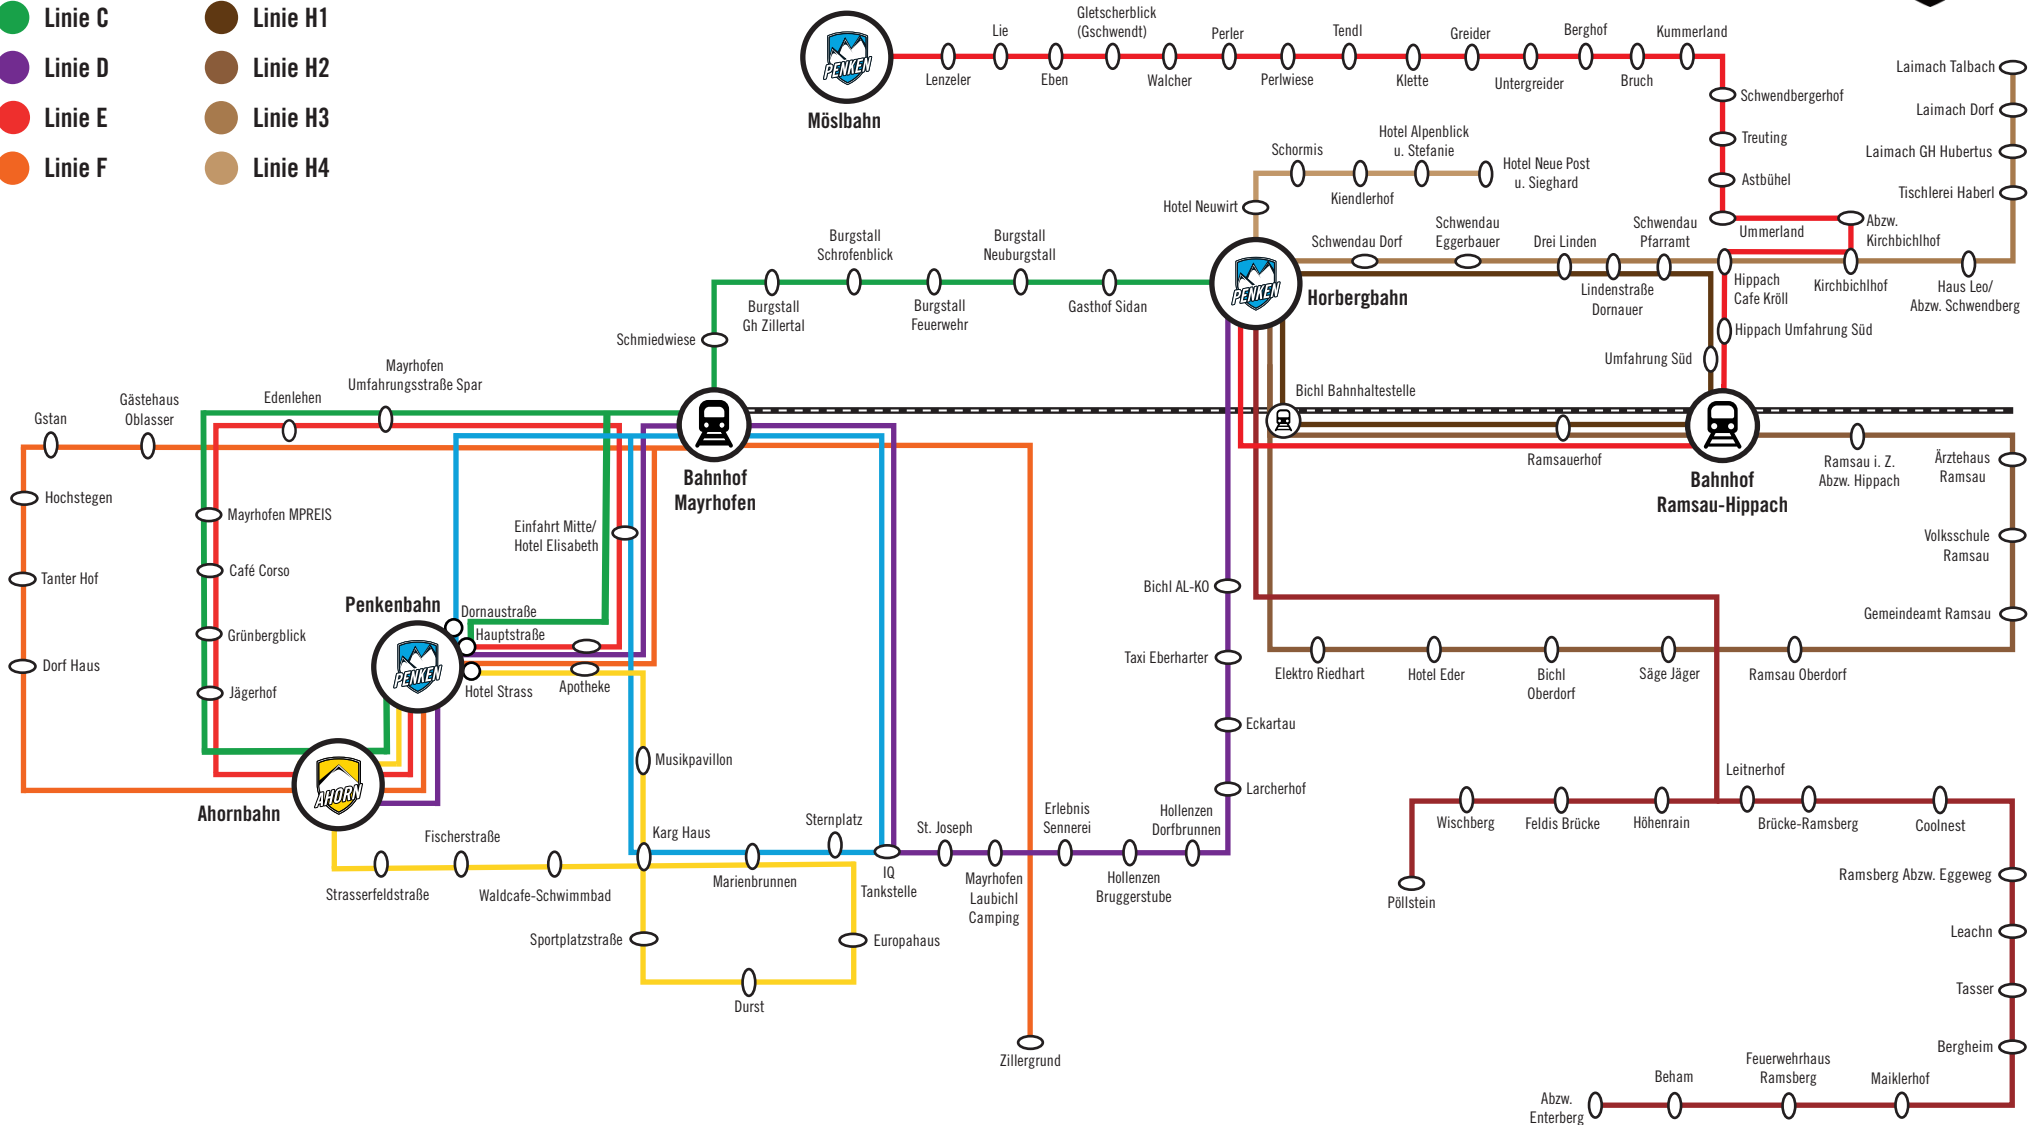

# SKI- UND ORTSBUS MAYRHOFEN UND HIPPACH

- Linie A
- Linie B
- Linie C
- Linie D
- Linie E
- Linie F
- Linie G1
- Linie G2
- Linie H1
- Linie H2
- Linie H3
- Linie H4

ENTNEHMEN SIE BITTE DIE FAHRZEITEN DEN FAHRPLÄNEN AN DEN HALTESTELLEN. PLEASE TAKE THE RUNNING TIMES FROM THE TIME-TABLES AT THE BUS-STOPS.